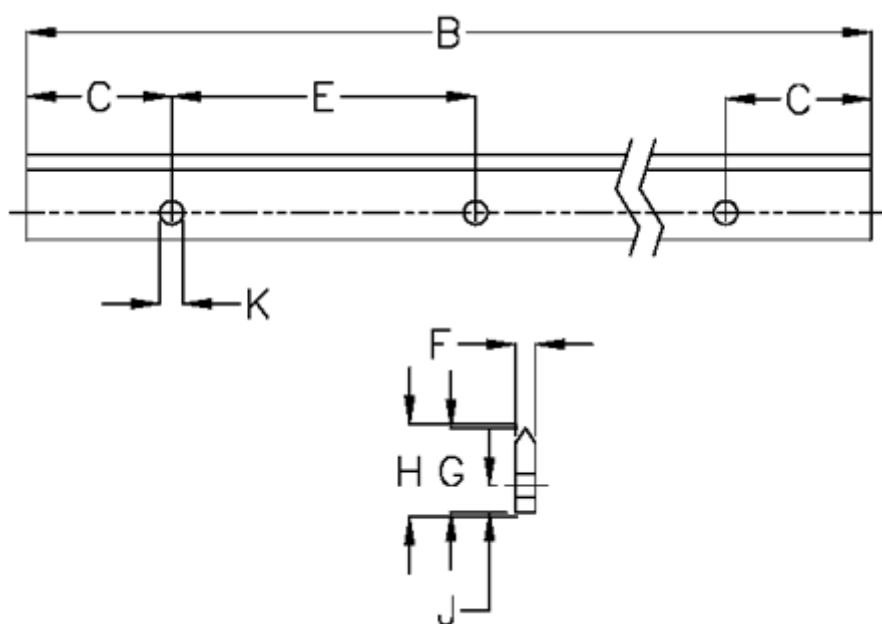

Varenummer: 05712752336  
Beskrivelse: Hepco GV3 profilskinne L E L2336 P3  
med forsænkede huller

## Mål

B	= 2336	K	= 9xM8
C	= 43.0	Præcisionstype	= P3
E	= 90	vægt kg/1000	= 2.20
F	= 9.43		
For leje	= J54		
G	= 32.0		
H	= 33.00		
J	= 10.2		